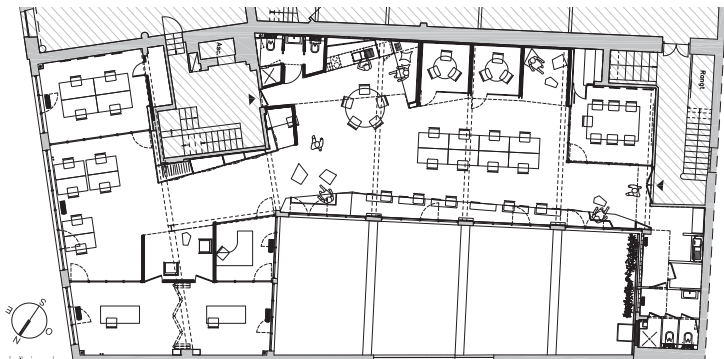

SIEGE SOCIAL et BUREAUX Aménagement d'un plateau industriel en espace de travail

75011- Paris

MAÎTRISE D'OUVRAGE

Excelcio

BET

DATE

Aout 2017

COÛT

365 000 € HT

SURFACE

275m²